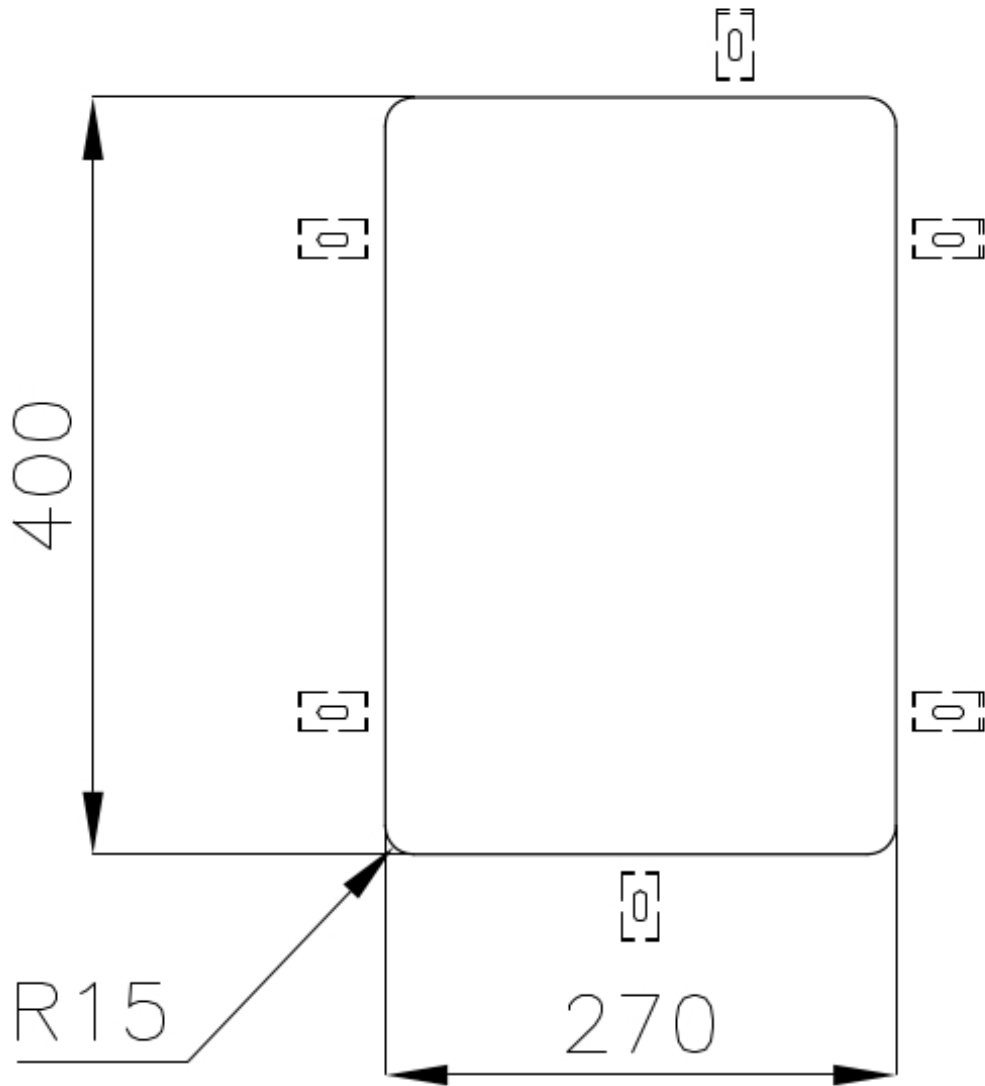

VIDANGE 3,5" BASKET

La vidange est équipé d'une grande bonde de 3,5", avec un bouchon à panier pratique qui empêche les parties solides de s'écouler dans le drain.

PÉRIMÈTRE TROP COMPLET

Le trop plein est un dispositif de sécurité toujours présent sur les éviers Foster qui empêche l'eau de déborder de la cuve en cas d'oubli. La solution du vidange périmétrique améliore l'esthétique grâce à sa forme carrée et essentielle.

Brossée Foster

Matériau

Acier inoxydable AISI 304

Textures Brossée Foster

Base 40 cm

Dimensions 310x440 mm

Équipement standard Crochets de fixation, joint, vidange, trop-plein et siphon, Emballage en boîte

Trous mitigeur Pas de trous en standard

Trou d'encastrement Voir fiche technique

Égouttoir Non

Largeur 31 cm

Mesure cuve 270x400mm

Numéro cuves 1 cuve

Vidange Vidange de 3,5

DESSINS TECHNIQUES

Cut out size
Dimensioni per foratura top