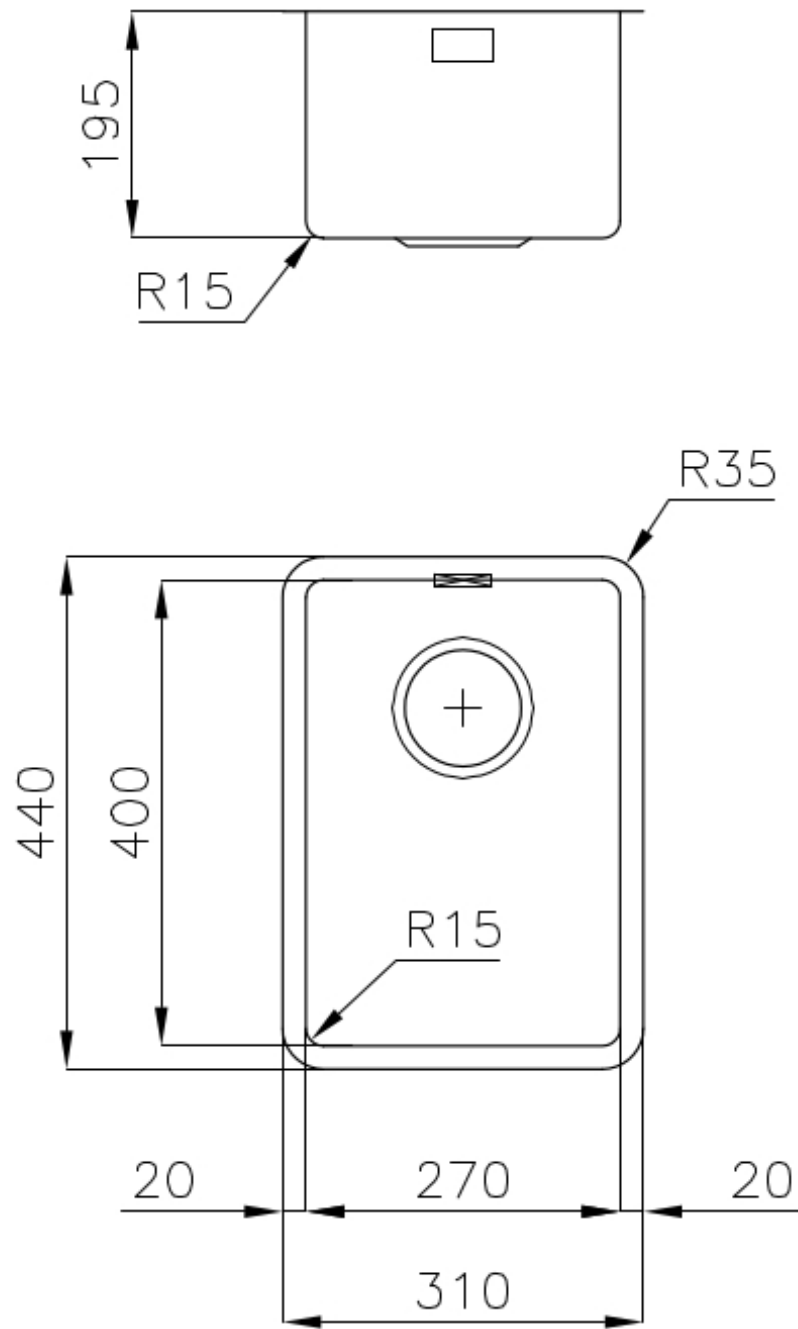

VIDANGE 3,5" BASKET

La vidange est équipé d'une grande bonde de 3,5", avec un bouchon à panier pratique qui empêche les parties solides de s'écouler dans le drain.

PÉRIMÈTRE TROP COMPLET

Le trop plein est un dispositif de sécurité toujours présent sur les éviers Foster qui empêche l'eau de déborder de la cuve en cas d'oubli. La solution du vidange périmétrique améliore l'esthétique grâce à sa forme carrée et essentielle.

Brossée Foster

Matériau

Acier inoxydable AISI 304

Textures Brossée Foster

Base 40 cm

Dimensions 310x440 mm

Équipement standard Crochets de fixation, joint, vidange, trop-plein et siphon, Emballage en boîte

Trous mitigeur Pas de trous en standard

Trou d'encastrement Voir fiche technique

Égouttoir Non

Largeur 31 cm

Mesure cuve 270x400mm

Numéro cuves 1 cuve

Vidange Vidange de 3,5

DESSINS TECHNIQUES

Cut out size
Dimensioni per foratura top